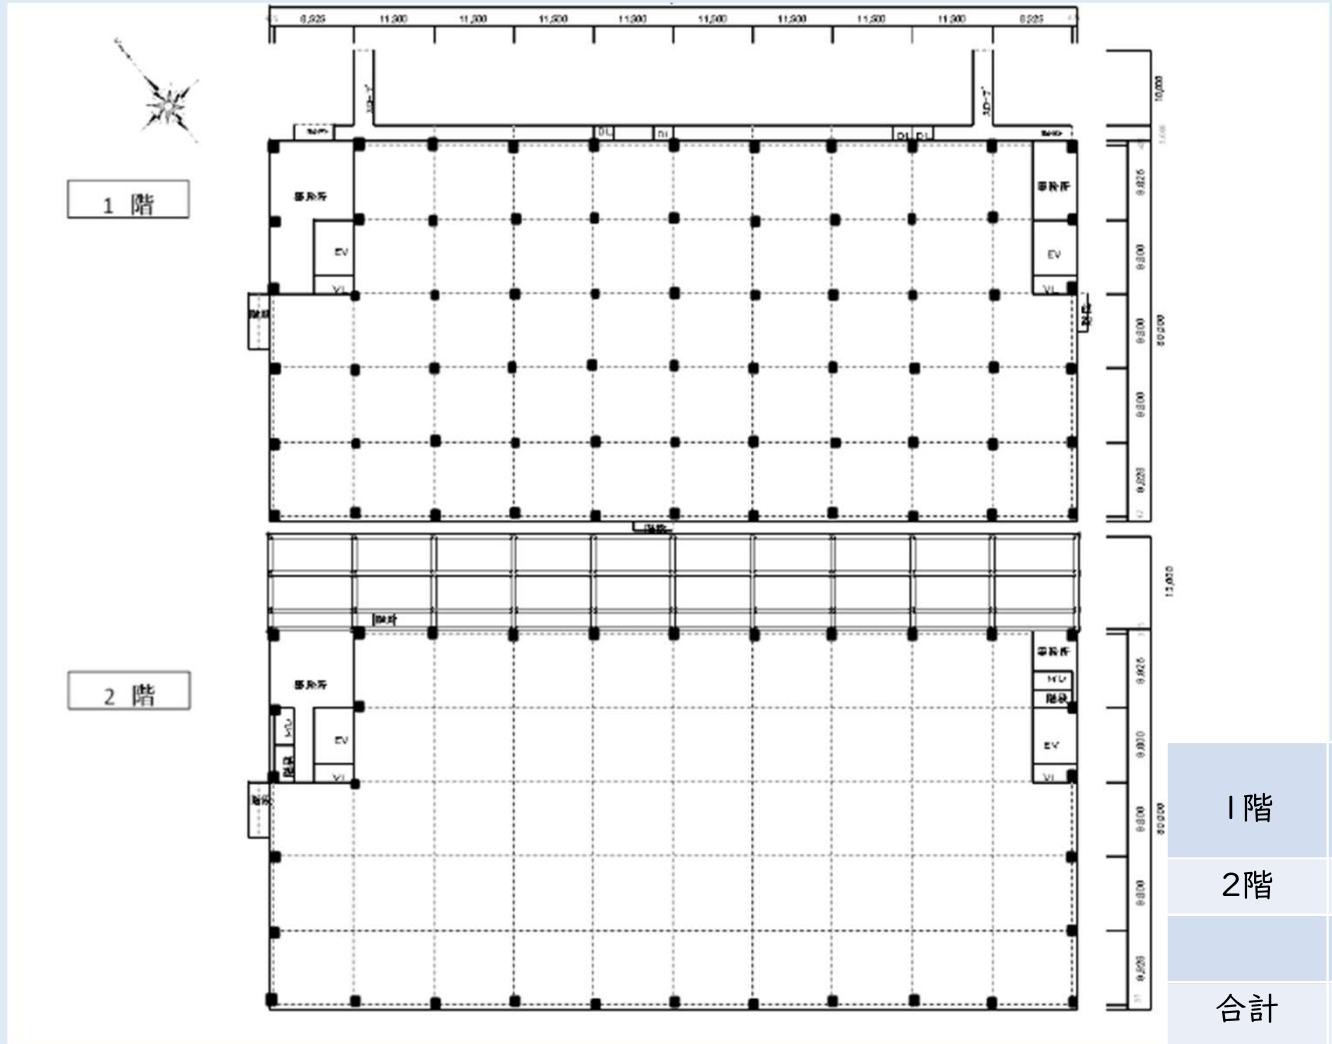

Layout

敷地平面図

1階	1,763坪 (5,830㎡) 内事務所(2,67118㎡)含む
2階	1,664坪(5,500㎡)
合計	3,427坪(11,330㎡)