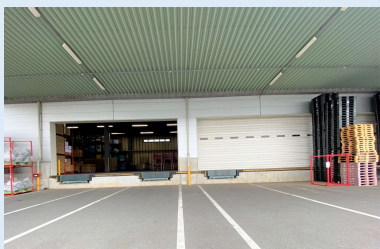

## 敷地平面図

1階	1,763坪 (5,830㎡) 内事務所(2,67118㎡)含む
2階	1,664坪(5,500㎡)
合計	3,427坪(11,330㎡)

Layout

物件拡大図

トラックバス大型22台接車可能

垂直搬送機

事務所

ドッグレベラー